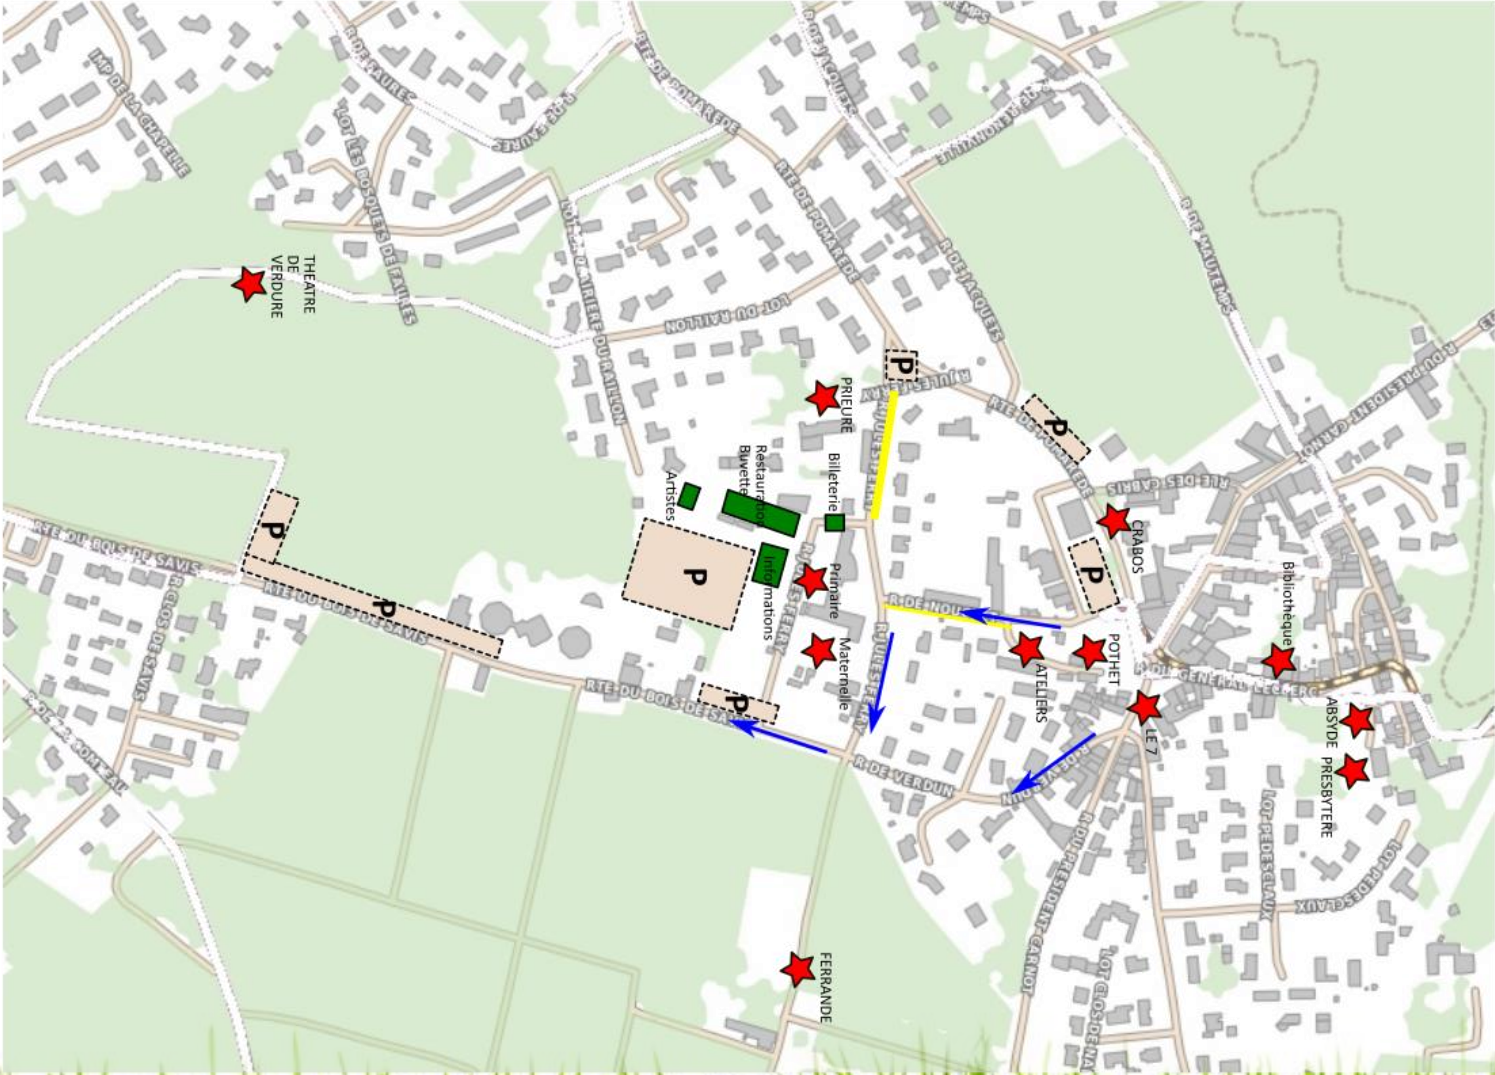

Scènes buissonnières

Castres-Gironde

Pôle sécurité

Période du 30 juin au 2 juillet 2017

www.scenesbuissonnieres.com

Implantation

Sécurité

Régulation véhicules

- Filtrage à l'un des 5 points de barrage
- Placement des véhicules sur les parkings désignés
- Placement et accompagnement des personnes à mobilité réduite

Orientation des festivaliers

- Renseignements des horaires et des sites

Surveillance

/!\ Pas le rôle de police

Sécurité

Parking

- Stade : **250** places divisé en 3 zones
(A: artistes, B: bénévoles, P: public)
- Place Lamarque : **30** places
- Devant écoles : PMR + accès **secours**
- Le long du bois de Savis : **90** places

Habitants :

- Limitation de circulation (barrières posées à 9h30 et retirées chaque soir)

Bénévolat

Vendredi		12:00	13:00	14:00	15:00	16:00	17:00	18:00	19:00	20:00	21:00	22:00	23:00	00:00
	Sécurité													
Samedi		12:00	13:00	14:00	15:00	16:00	17:00	18:00	19:00	20:00	21:00	22:00	23:00	00:00
	Sécurité													
Dimanche		12:00	13:00	14:00	15:00	16:00	17:00	18:00	19:00	20:00	21:00	22:00	23:00	00:00
	Sécurité													